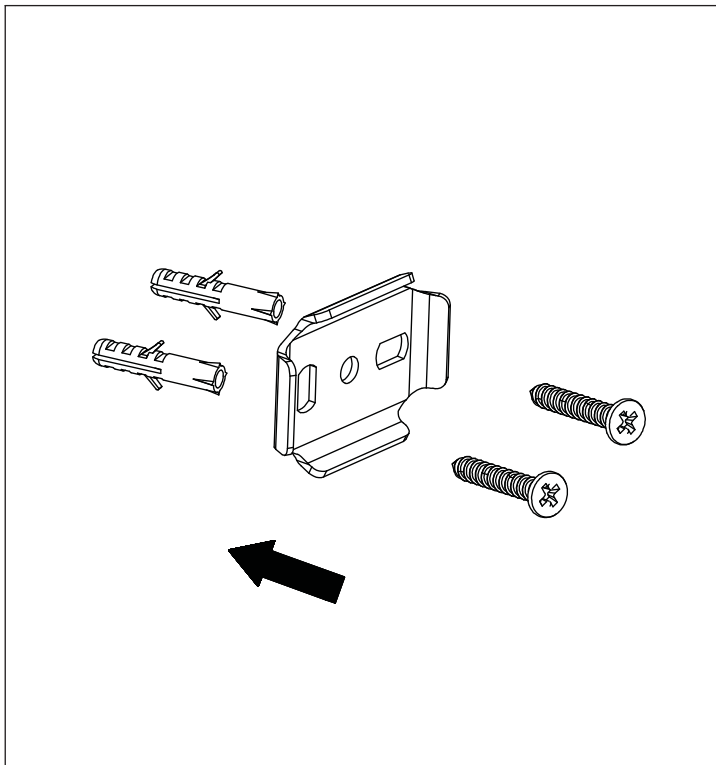

Installation Guide/ Guide d'installation FRYSTRHCP/ FRYSTRHMB

ST. CROIX
Robe Hook
Crochet à Peignoir

FREDERICK
YORK

Beauty that flows

No.	Part Name <i>Nom de la pièce</i>	Quantity <i>Quantité</i>
1	Mounting Bracket Support de fixation	1
2	Robe Hook Crochet à peignoir	1
3	Set Screw Vis de pression	1
4	Mounting Screw Vis de montage	2
5	Plastic Anchor Ancrage en plastique	2
6	Hex Key Clé Hexagonable	1