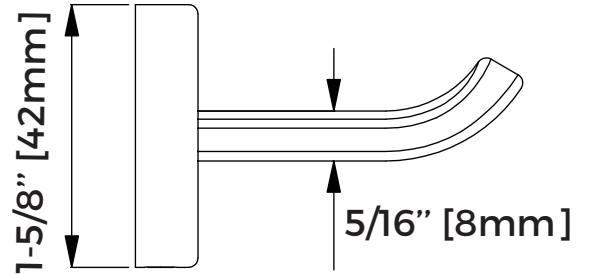

PLEASE CONTACT WOLSELEY CANADA FIRST:

1-888-875-1462
Monday - Friday 8:00am to 5:00pm (EST)
ownbrand.customersupport@wolseleyinc.ca
www.wolseleyinc.ca

VEUILLEZ D'ABORD CONTACTER WOLSELEY CANADA:

1-888-875-1462
Lundi - Vendredi 8:00am to 5:00pm (EST)
ownbrand.customersupport@wolseleyinc.ca
www.wolseleyinc.ca