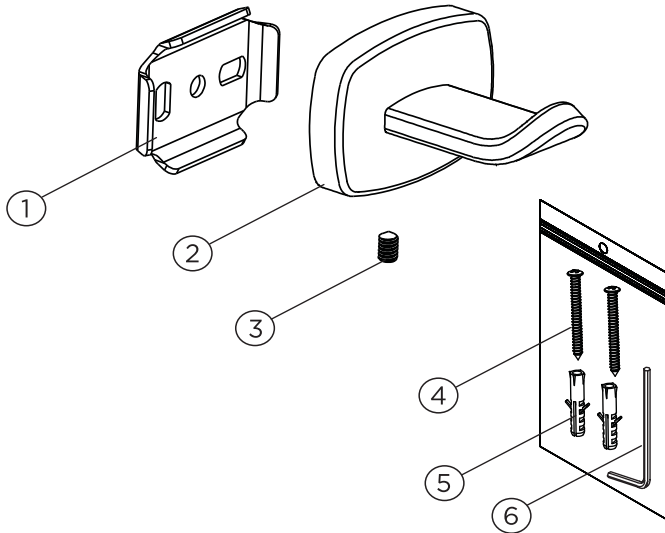

Installation Guide/ Guide d'installation FRYSTRHCP/ FRYSTRHMB

ST. CROIX
Robe Hook
Crochet à Peignoir

FREDERICK
YORK

Beauty that flows

No.	Part Name <i>Nom de la pièce</i>	Quantity <i>Quantité</i>
1	Mounting Bracket Support de fixation	1
2	Robe Hook Crochet à peignoir	1
3	Set Screw Vis de pression	1
4	Mounting Screw Vis de montage	2
5	Plastic Anchor Ancrage en plastique	2
6	Hex Key Clé Hexagonable	1