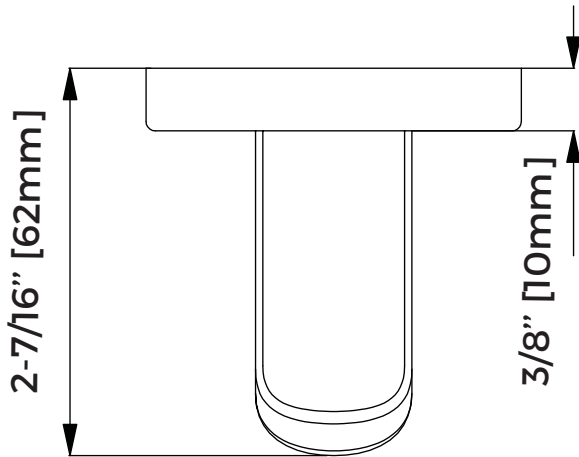

PLEASE CONTACT WOLSELEY CANADA FIRST:

1-888-875-1462
Monday - Friday 8:00am to 5:00pm (EST)
ownbrand.customersupport@wolseleyinc.ca
www.wolseleyinc.ca

VEUILLEZ D'ABORD CONTACTER WOLSELEY CANADA:

1-888-875-1462
Lundi - Vendredi 8:00am to 5:00pm (EST)
ownbrand.customersupport@wolseleyinc.ca
www.wolseleyinc.ca