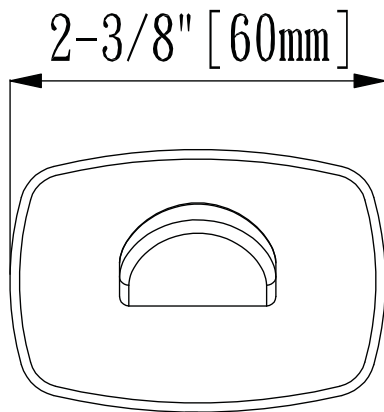

PLEASE CONTACT WOLSELEY CANADA FIRST:

1-888-875-1462
Monday - Friday 8:00am to 5:00pm (EST)
ownbrand.customersupport@wolseleyinc.ca
www.wolseleyinc.ca

VEUILLEZ D'ABORD CONTACTER WOLSELEY CANADA:

1-888-875-1462
Lundi - Vendredi 8:00am to 5:00pm (EST)
ownbrand.customersupport@wolseleyinc.ca
www.wolseleyinc.ca