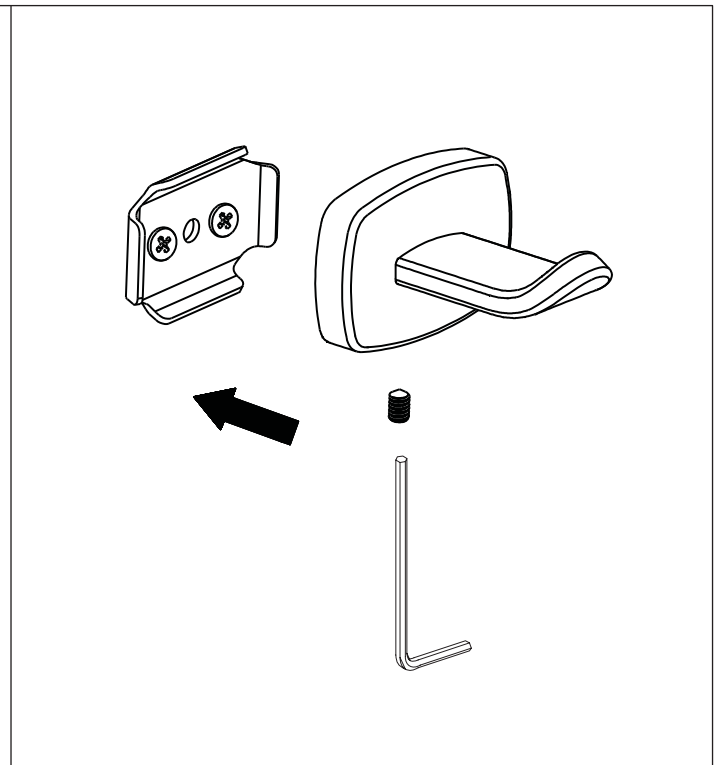

Installation Guide/ Guide d'installation FRYSTRHCP/ FRYSTRHMB

ST. CROIX
Robe Hook
Crochet à Peignoir

FREDERICK
YORK

Beauty that flows

No.	Part Name <i>Nom de la pièce</i>	Quantity <i>Quantité</i>
1	Mounting Bracket Support de fixation	1
2	Robe Hook Crochet à peignoir	1
3	Set Screw Vis de pression	1
4	Mounting Screw Vis de montage	2
5	Plastic Anchor Ancrage en plastique	2
6	Hex Key Clé Hexagonable	1