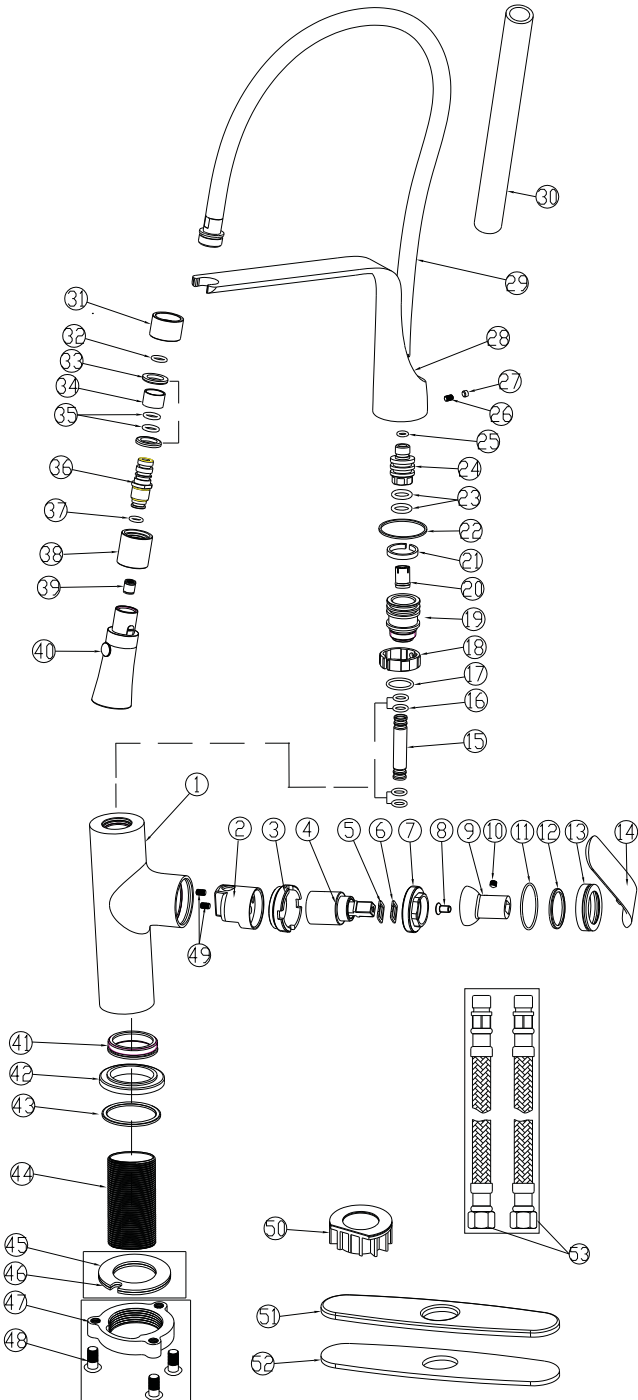

# Parts Breakdown/Liste de pièces FRYSA03WH

FREDERICK  
YORK

Beauty that flows

## SALISH

### Single Handle Pull-down Kitchen Faucet

### Robinet de Cuisine Monocommande à Bec Rétractable

No.	Part Name <i>Nom de la pièce</i>	No.	Part Name <i>Nom de la pièce</i>
1	Body Corps	28	Shower Holder Porte-douche
2	Cartridge base Base de la cartouche	29	Shower Hose Tuyau de douche
3	Fixed sleeve Gaine de protection fixe	30	Hose Boyau
4	Cartridge Cartouche Part# FRYJ10250MZ00WTY	31	Connector sleeve Gaine de protection du raccord
5	Washer Rondelle	32	O-Ring Anneau en O
6	Washer Rondelle	33	Wearing Ring Anneau de port
7	Cartridge Lock Nut Écrou de blocage de la cartouche	34	Wearing sleeve Manchon d'usure
8	Screw Vis	35	O-Ring Anneau en O
9	Handle cap Couverture de poignée	36	Shower connector Raccord de douche
10	Screw Vis	37	O-Ring Anneau en O
11	O-Ring Anneau en O	38	Shower Sleeve Douille de douche
12	Washer Rondelle	39	Valve Soupape
13	Cap Capuchon	40	Shower Douche
14	Handle Poignée	41	Connector Connecteur
15	Connector hose Tuyau de raccordement	42	Base Base
16	O-Ring Anneau en O	43	Washer Rondelle
17	O-Ring Anneau en O	44	Threaded Sleeve Manchon fileté
18	Cut rubber ring Anneau en caoutchouc coupé	45	Rubber Washer Rondelle en caoutchouc
19	Connector Connecteur	46	Clamp Clampe
20	Valve Soupape	47	Nut Écrou
21	Metal washer Rondelle en métal	48	Screw Vis
22	Washer Rondelle	49	Screw Vis
23	O-Ring Anneau en O	50	Base Base
24	Connector Connecteur	51	Plate Assiette
25	O-Ring Anneau en O	52	Washer Rondelle
26	Screw Vis	53	Flexible Hose Boyau flexible
27	Index Index		