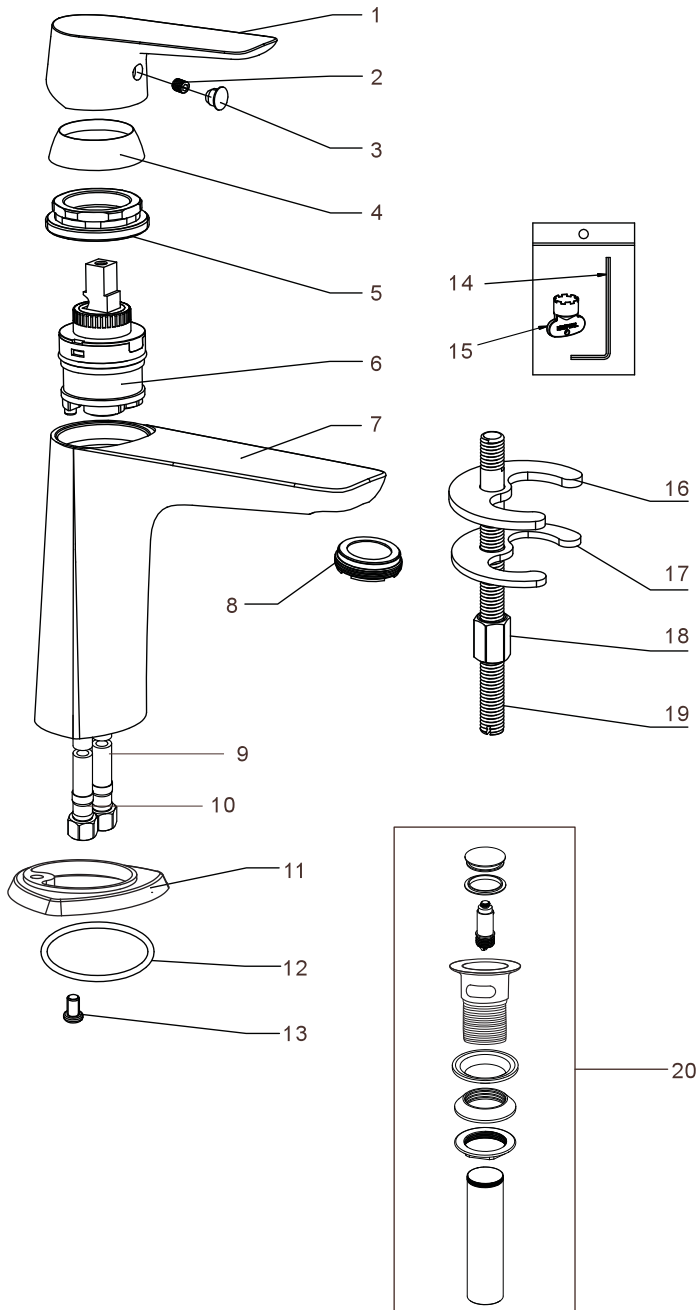

Parts Breakdown/Liste de pièces FRYSTIOCP / FRYSTIOMB

ST.CROIX Single Handle Lavatory Faucet Robinet de Lavabo Monocommande

FREDERICK
YORK

Beauty that flows

No.	Part Name <i>Nom de la pièce</i>
1	Handle Poignée
2	Screw Vis
3	Index Index
4	Trim Cap Capuchon
5	Cartridge Lock Nut Écrou de blocage de la cartouche
6	Cartridge Cartouche Part# FRYJ14350MZ00WTY
7	Body Corps
8	Aerator Aérateur Part# FRY80M24123NP1WTY
9	Flexible Hose Boyaux flexible
10	Flexible Hose Boyaux flexible
11	Trim Ring Circulaire de bec
12	O-Ring Anneau en O
13	Screw Vis
14	Hex Key Clé hexagonable
15	Aerator Wrench Clé de serrage de l'aérateur
16	Rubber Washer Rondelle en caoutchouc
17	Clamp Clampe
18	Lock Nut Écrou de blocage
19	Screw Vis
20	Pop-Up Drain escamotable